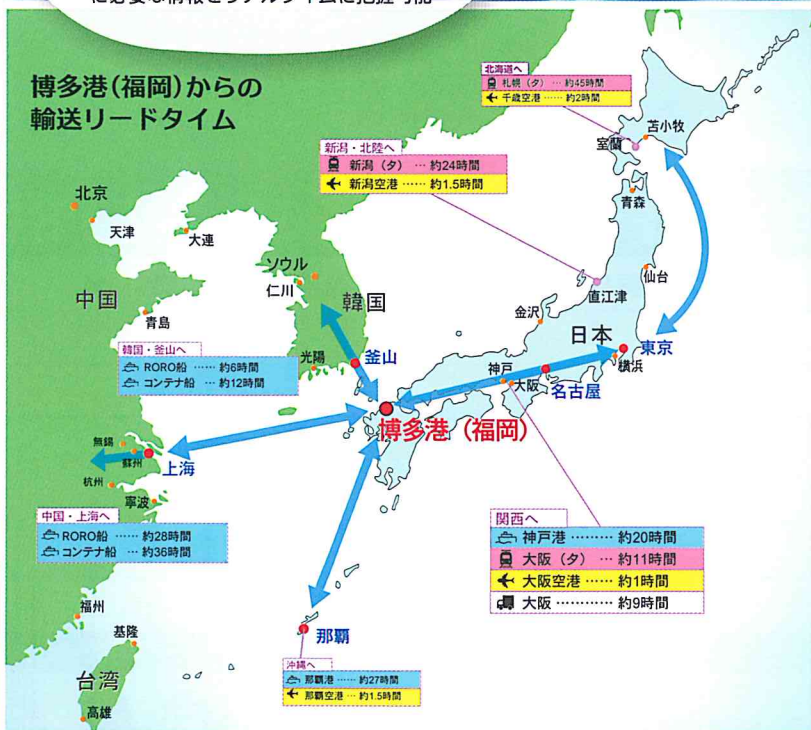

安全・利便性～ よかばい博多港

POINT 1 近!

アジアのゲートウェイ 「福岡」

中国をはじめアジア各都市への航路網充実、
独自の輸送形態(高速RORO貨物船)で
近隣主要港との最短輸送可能

今、博多港が注目されている!

博多港は東南アジアに近い地理的優位性を活かし、陸・海・空の多様な輸送モード
及び隣接するふ頭の物流、人流のゲートウェイ機能の充実強化を図り、九州
とアジア・世界をつなぐ「マルチ・クロス・ポート」を推進しています。

POINT 2 直!

充実した外貨コンテナ 定期航路

アジア・北米など世界と九州を
ダイレクトにつなぐ
拠点港として発展中

POINT 3 速!

博多港 CY における 先進的な取り組み

365日24時間体制で安全・確実・スピーディーな物流
博多港物流 ITシステム(HITs) WEBサイトで輸出入
コンテナのステータスの確認等、物流の効率化・迅速化
に必要な情報をリアルタイムに把握可能

POINT 4 網!

ふ頭に直結した陸・海・空の 交通ネットワーク

高速道路網・JR貨物基地・内航船航路・福岡空港と
半径5km圏内で効率的な複合一貫物流が可能

国際物流のプロフェッショナル

福岡倉庫にお任せください。

S.Q.S 私たち福岡倉庫が心がけていること

SPEEDY

一貫物流サービスの提供

荷物の通関から保管・入出庫、配送までのトータルな輸送業務にフレキシブルに対応しております。ネットワーク化されたトラックは1台1台が有機的に結びつき、迅速な輸送を提供しています。